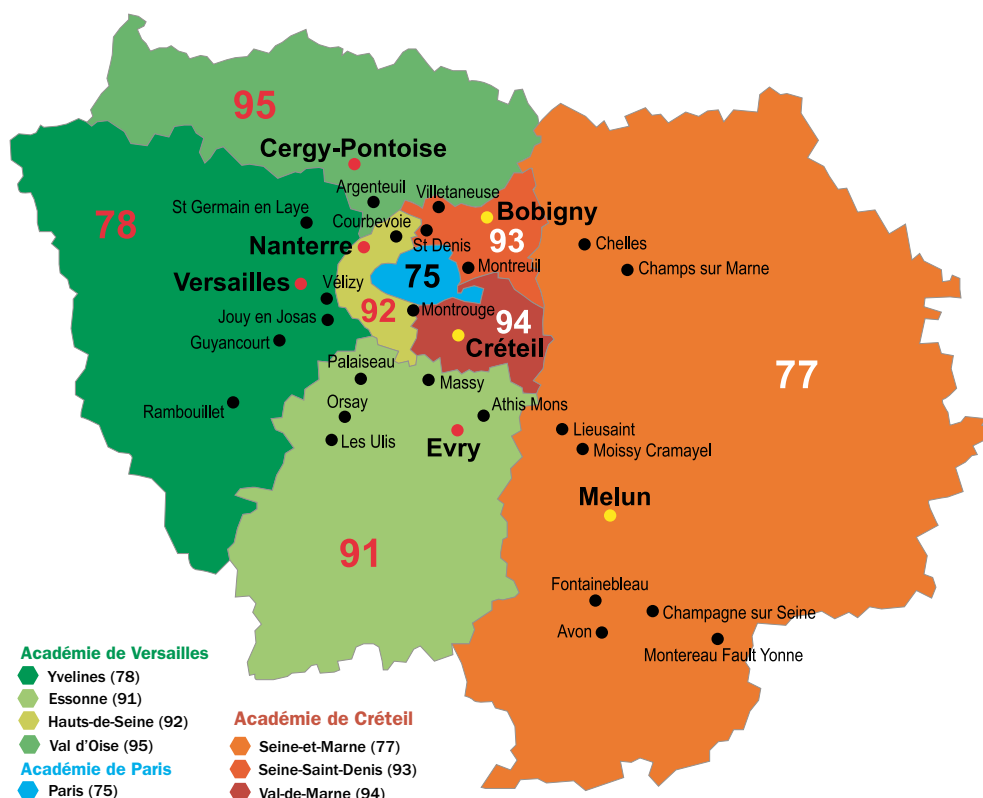

Les formations interacadémiques

se former dans un autre établissement d'Île-de-France

Complément au guide « Objectif CAP : choisir son métier », ce document liste les CAP et CAPA interacadémiques proposés en Ile-de-France. Si vous envisagez de préparer une spécialité de CAP qui n'existe pas dans votre académie, vous pouvez demander à vous inscrire dans un **établissement public** d'une autre académie de la région, sous réserve de places disponibles. Renseignez-vous auprès de votre professeur principal ou du conseiller d'orientation-psychologue pour connaître les démarches d'inscription.

Dans les établissements publics, certaines formations nécessitent de participer à des **entretiens d'information « PASSPRO »** : P. Voir « Qu'est-ce-que Passpro ? » dans le livret détachable du guide Objectif CAP, page 34.

À noter : pour une admission dans un lycée privé sous contrat ou un CFA, renseignez-vous directement auprès de l'établissement souhaité qu'il se trouve ou non dans votre académie.

Carte des académies d'Île-de-France